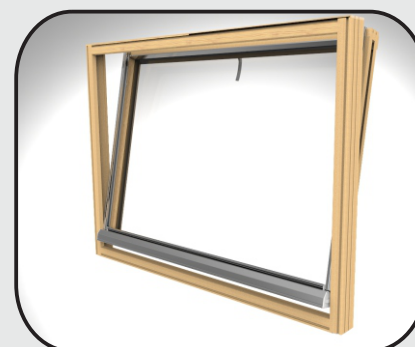

TUNDRA MINI SCREEN®

Markedets minste utvendige solskjermingsprodukt

Tetninger

Luft og fukt-tetning mot vegg, sikrer maximal levetid på vindu og produkt.

Lett betjening

Mini Screen® et utrolig lett å betjene, perfekt utveksling i snorsystemet.

Støyfri

Skråstilte glidere/underlist gjør produktet støyfritt i bruk.

Solid, kompakt og enkel.

Monteres direkte på ramme/karm, og du beholder alle vinduets funksjoner. Tundra Mini Screen® har en levetid på linje med vinduet den er montert på.

Markedets mest kompakte

Her viser Tundra vei. Tundra Mini Screen er markedets minste screenprodukt.

Værbestandig

Alle plastdeler har innebygget UV-filter og tåler frost. Dette er Norges eldste og mest utprøvde screenprodukt

Vaskeposisjon

Vinduet vendes og vaskes på vanlig måte. Produktet kan også monteres fra innsiden i høye bygg.

TUNDRA
SCREEN SYSTEM®

TUNDRA MINI SCREEN®

Markedets minste utvendige solskjermingsprodukt

Max Bredde :	2000 mm
Max Høyde :	2000 mm
Kassett b x h :	54 x 60 mm
Kassett og beslag b x h :	58,7 x 62 mm
Høyde Kassett + Underlist	87 mm
Sideskinne b x h :	27 x 28 mm
Vekt Underlist og stål	1,6 kg /m
Vekt i underlist	Flattstål 5 x 15 mm.
Korrosjonsbehandling:	Sinkprimet og forseglet
Skruer / Festemateriell:	Syrefast
Profil:	Ekstrudert aluminium
Endeløkk:	POM
Plastmaterialer :	PC/ASA - POM - PA6
Anodisering Natur :	15 - 20 µm
Pulverlakkering RAL :	80 - 120µm
Motorisering / Automatikk :	Kun manuell
Dukprodusent:	Ferrari / Frankrike
Konstruksjon:	Soltis Precontraint
Dukbase:	Fiber av polyester
Overflate:	Smussavvisende PVC
Farveutvalg NCS:	46 forskjellige farger.
Flammehemming:	B1 / M1
Varmeavvisning:	Opp til 95%
Temperaturområder - Drift:	-35 til +55 C
Vindlast (størrelse-relatert):	15 m/sek