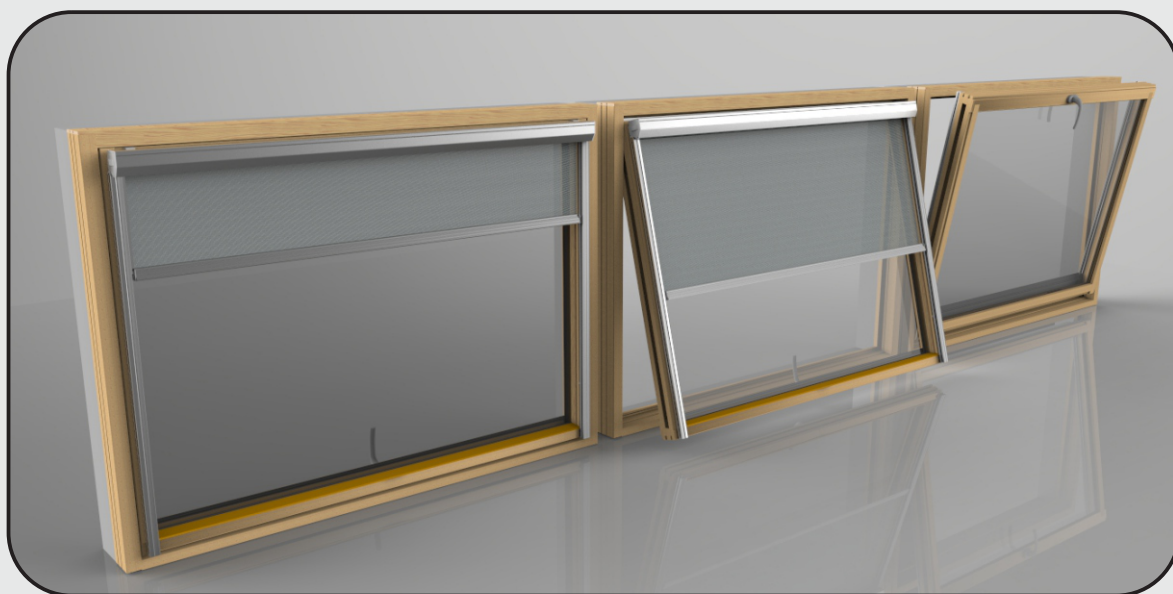

TUNDRA MINI SCREEN®

Markedets minste utvendige solskjermingsprodukt

Tetninger

Luft og fukt-tetning mot vegg, sikrer maximal levetid på vindu og produkt.

Lett betjening

Mini Screen® et utrolig lett å betjene, perfekt utveksling i snorsystemet.

Støyfri

Skråstilte glidere/underlist gjør produktet støyfritt i bruk.

Solid, kompakt og enkel.

Monteres direkte på ramme/karm, og du beholder alle vinduets funksjoner. Tundra Mini Screen® har en levetid på linje med vinduet den er montert på.

Markedets mest kompakte

Her viser Tundra vei. Tundra Mini Screen er markedets minste screenprodukt.

Værbestandig

Alle plastdeler har innebygget UV-filter og tåler frost. Dette er Norges eldste og mest utprøvde screenprodukt

Vaskeposisjon

Vinduet vendes og vaskes på vanlig måte. Produktet kan også monteres fra innsiden i høye bygg.

TUNDRA
SCREEN SYSTEM®

TUNDRA MINI SCREEN®

Markedets minste utvendige solskjermingsprodukt

Max Bredde :	2000 mm
Max Høyde :	2000 mm
Kassett b x h :	54 x 60 mm
Kassett og beslag b x h :	58,7 x 62 mm
Høyde Kassett + Underlist	87 mm
Sideskinne b x h :	27 x 28 mm
Vekt Underlist og stål	1,6 kg /m
Vekt i underlist	Flattstål 5 x 15 mm.
Korrosjonsbehandling:	Sinkprimet og forseglet
Skruer / Festemateriell:	Syrefast
Profil:	Ekstrudert aluminium
Endeløkk:	POM
Plastmaterialer :	PC/ASA - POM - PA6
Anodisering Natur :	15 - 20 µm
Pulverlakkering RAL :	80 - 120µm
Motorisering / Automatikk :	Kun manuell
Dukprodusent:	Ferrari / Frankrike
Konstruksjon:	Soltis Precontraint
Dukbase:	Fiber av polyester
Overflate:	Smussavvisende PVC
Farveutvalg NCS:	46 forskjellige farger.
Flammehemming:	B1 / M1
Varmeavvisning:	Opp til 95%
Temperaturområder - Drift:	-35 til +55 C
Vindlast (størrelse-relatert):	15 m/sek