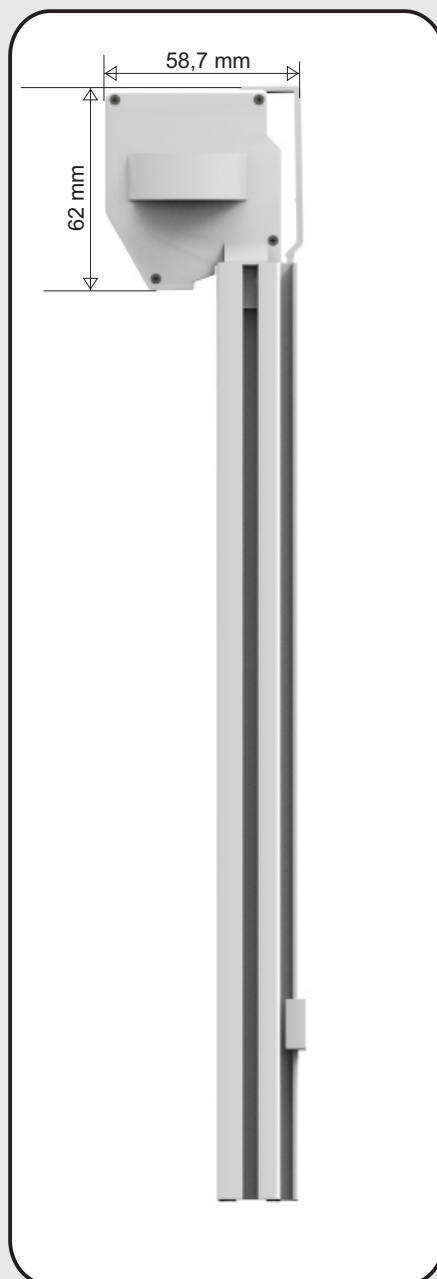

TUNDRA MINI SCREEN®

Markedets minste utvendige solskjermingsprodukt

Tetninger

Luft og fukt-tetning mot vegg, sikrer maximal levetid på vindu og produkt.

Lett betjening

Mini Screen® et utrolig lett å betjene, perfekt utveksling i snorsystemet.

Støyfri

Skråstilte glidere/underlist gjør produktet støyfritt i bruk.

Solid, kompakt og enkel.

Monteres direkte på ramme/karm, og du beholder alle vinduets funksjoner. Tundra Mini Screen® har en levetid på linje med vinduet den er montert på.

Markedets mest kompakte

Her viser Tundra vei. Tundra Mini Screen er markedets minste screenprodukt.

Værbestandig

Alle plastdeler har innebygget UV-filter og tåler frost. Dette er Norges eldste og mest utprøvde screenprodukt

Vaskeposisjon

Vinduet vendes og vaskes på vanlig måte. Produktet kan også monteres fra innsiden i høye bygg.

TUNDRA
SCREEN SYSTEM®

TUNDRA MINI SCREEN®

Markedets minste utvendige solskjermingsprodukt

Max Bredde :	2000 mm
Max Høyde :	2000 mm
Kassett b x h :	54 x 60 mm
Kassett og beslag b x h :	58,7 x 62 mm
Høyde Kassett + Underlist	87 mm
Sideskinne b x h :	27 x 28 mm
Vekt Underlist og stål	1,6 kg /m
Vekt i underlist	Flattstål 5 x 15 mm.
Korrosjonsbehandling:	Sinkprimet og forseglet
Skruer / Festemateriell:	Syrefast
Profil:	Ekstrudert aluminium
Endeløkk:	POM
Plastmaterialer :	PC/ASA - POM - PA6
Anodisering Natur :	15 - 20 µm
Pulverlakkering RAL :	80 - 120µm
Motorisering / Automatikk :	Kun manuell
Dukprodusent:	Ferrari / Frankrike
Konstruksjon:	Soltis Precontraint
Dukbase:	Fiber av polyester
Overflate:	Smussavvisende PVC
Farveutvalg NCS:	46 forskjellige farger.
Flammehemming:	B1 / M1
Varmeavvisning:	Opp til 95%
Temperaturområder - Drift:	-35 til +55 C
Vindlast (størrelse-relatert):	15 m/sek