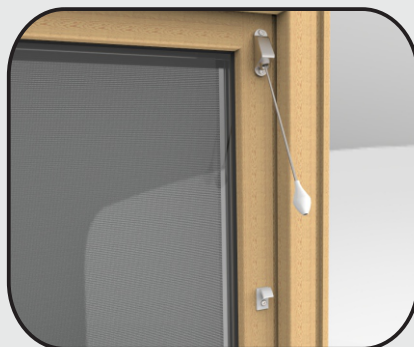

TUNDRA MINI SCREEN®

Markedets minste utvendige solskjermingsprodukt

Tetninger

Luft og fukt-tetning mot vegg, sikrer maximal levetid på vindu og produkt.

Lett betjening

Mini Screen® et utrolig lett å betjene, perfekt utveksling i snorsystemet.

Støyfri

Skråstilte glidere/underlist gjør produktet støyfritt i bruk.

Solid, kompakt og enkel.

Monteres direkte på ramme/karm, og du beholder alle vinduets funksjoner. Tundra Mini Screen® har en levetid på linje med vinduet den er montert på.

Markedets mest kompakte

Her viser Tundra vei. Tundra Mini Screen er markedets minste screenprodukt.

Værbestandig

Alle plastdeler har innebygget UV-filter og tåler frost. Dette er Norges eldste og mest utprøvde screenprodukt

Vaskeposisjon

Vinduet vendes og vaskes på vanlig måte. Produktet kan også monteres fra innsiden i høye bygg.

TUNDRA
SCREEN SYSTEM®

TUNDRA MINI SCREEN®

Markedets minste utvendige solskjermingsprodukt

Max Bredde :	2000 mm
Max Høyde :	2000 mm
Kassett b x h :	54 x 60 mm
Kassett og beslag b x h :	58,7 x 62 mm
Høyde Kassett + Underlist	87 mm
Sideskinne b x h :	27 x 28 mm
Vekt Underlist og stål	1,6 kg /m
Vekt i underlist	Flattstål 5 x 15 mm.
Korrosjonsbehandling:	Sinkprimet og forseglet
Skruer / Festemateriell:	Syrefast
Profil:	Ekstrudert aluminium
Endeløkk:	POM
Plastmaterialer :	PC/ASA - POM - PA6
Anodisering Natur :	15 - 20 µm
Pulverlakkering RAL :	80 - 120µm
Motorisering / Automatikk :	Kun manuell
Dukprodusent:	Ferrari / Frankrike
Konstruksjon:	Soltis Precontraint
Dukbase:	Fiber av polyester
Overflate:	Smussavvisende PVC
Farveutvalg NCS:	46 forskjellige farger.
Flammehemming:	B1 / M1
Varmeavvisning:	Opp til 95%
Temperaturområder - Drift:	-35 til +55 C
Vindlast (størrelse-relatert):	15 m/sek