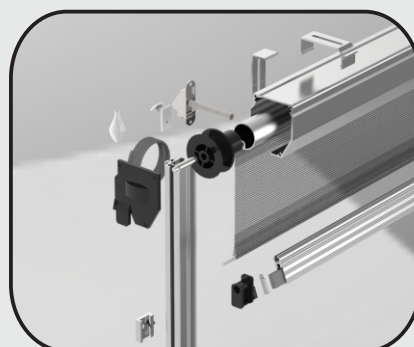

TUNDRA MINI SCREEN®

Markedets minste utvendige solskjermingsprodukt

Tetninger

Luft og fukt-tetning mot vegg, sikrer maximal levetid på vindu og produkt.

Lett betjening

Mini Screen® et utrolig lett å betjene, perfekt utveksling i snorsystemet.

Støyfri

Skråstilte glidere/underlist gjør produktet støyfritt i bruk.

Solid, kompakt og enkel.

Monteres direkte på ramme/karm, og du beholder alle vinduets funksjoner. Tundra Mini Screen® har en levetid på linje med vinduet den er montert på.

Markedets mest kompakte

Her viser Tundra vei. Tundra Mini Screen er markedets minste screenprodukt.

Værbestandig

Alle plastdeler har innebygget UV-filter og tåler frost. Dette er Norges eldste og mest utprøvde screenprodukt

Vaskeposisjon

Vinduet vendes og vaskes på vanlig måte. Produktet kan også monteres fra innsiden i høye bygg.

TUNDRA
SCREEN SYSTEM®

TUNDRA MINI SCREEN®

Markedets minste utvendige solskjermingsprodukt

Max Bredde :	2000 mm
Max Høyde :	2000 mm
Kassett b x h :	54 x 60 mm
Kassett og beslag b x h :	58,7 x 62 mm
Høyde Kassett + Underlist	87 mm
Sideskinne b x h :	27 x 28 mm
Vekt Underlist og stål	1,6 kg /m
Vekt i underlist	Flattstål 5 x 15 mm.
Korrosjonsbehandling:	Sinkprimet og forseglet
Skruer / Festemateriell:	Syrefast
Profil:	Ekstrudert aluminium
Endeløkk:	POM
Plastmaterialer :	PC/ASA - POM - PA6
Anodisering Natur :	15 - 20 µm
Pulverlakkering RAL :	80 - 120µm
Motorisering / Automatikk :	Kun manuell
Dukprodusent:	Ferrari / Frankrike
Konstruksjon:	Soltis Precontraint
Dukbase:	Fiber av polyester
Overflate:	Smussavvisende PVC
Farveutvalg NCS:	46 forskjellige farger.
Flammehemming:	B1 / M1
Varmeavvisning:	Opp til 95%
Temperaturområder - Drift:	-35 til +55 C
Vindlast (størrelse-relatert):	15 m/sek